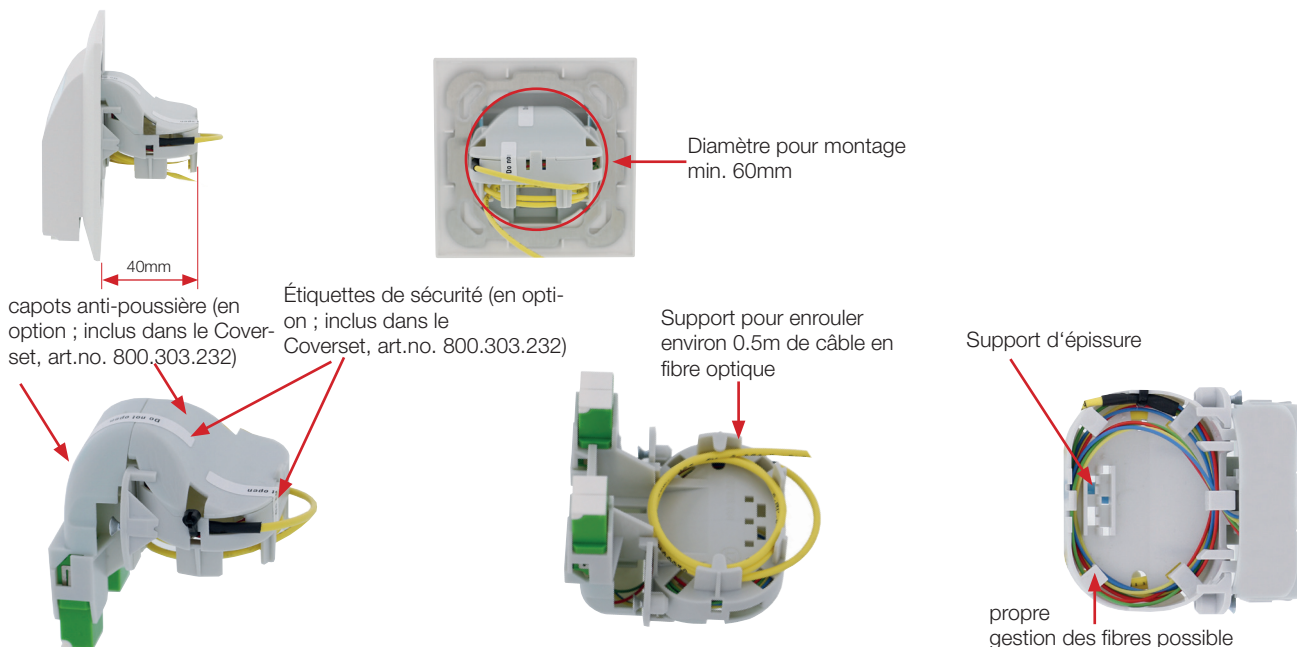

Dimensions et possibilités de montage