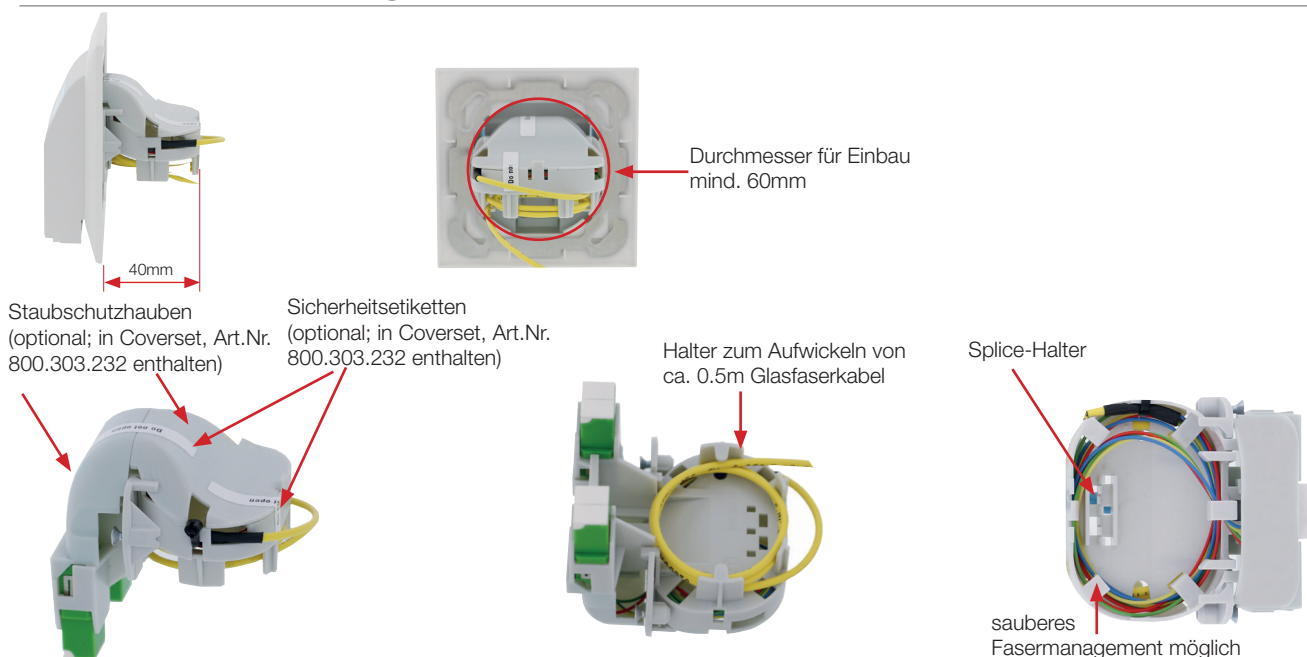

ALL-IN-ONE Lösung

Patentierte OTO LAN Hybrid Dose

Die patentierte OTO LAN Hybrid Dose ist der ideale Anschluss in der Wohnung. Mit den auswechselbaren EasyKlick-Modulen ist Home Networking im Neu- und Altbau ideal gewährleistet. Die Hybrid Dosen erhalten Sie für die Unterputzmontage und kombinationsfähig, mit zwei oder vier Pigtails sowie vorkonfektioniert in verschiedenen Längen. Optional finden Sie im Onlineshop für die OTO Dosen Staubschutzhauben mit Sicherheitsetiketten zum Versiegeln des Faser-managements (Coverset, Art.Nr. 800.303.232). Dies schützt die Fasern zusätzlich vor Schmutz und Verletzung.

Weitere Längen und Ausführungen finden Sie in unserem Onlineshop

Dimensionen & Einbaumöglichkeiten

Vorteile

- Hybrid Dose mit vertikal angeordnetem LWL-Anschluss zum Schutz der Fasern & LAN-Ausschnitt
- LAN-Ausschnitt kann für spätere Erweiterung mit einem EasyKlick RJ45 Blinddeckel (800.305.185) versehen werden
- Abdeckung mit und ohne LAN Ausschnitt verfügbar
- Fasermanagement horizontal für einfache Montage
- Laserschutz und Staubkappen integriert
- Mit vorkonfektionierten Kabeln im Blister erhältlich
- Kombinationsfähig und für Unterputzmontage

Produktbeschreibung

Die patentierte OTO LAN Hybrid Dose ist der ideale Anschluss in der Wohnung. Mit den auswechselbaren EasyKlick-Modulen ist Home Networking im Neu- und Altbau ideal gewährleistet. Die Hybrid Dosen erhalten Sie für die Unterputz- und Aufputzmontage und kombinationsfähig, mit zwei oder vier Pigtails sowie vorkonfektioniert in verschiedenen Längen. Optional finden Sie im Onlineshop für die OTO Dosen Staubschutzhauben mit Sicherheitsetiketten zum Versiegeln des Fasermanagements (Coverset, Art.Nr. 800.303.232). Dies schützt die Fasern zusätzlich vor Schmutz und Verletzung.